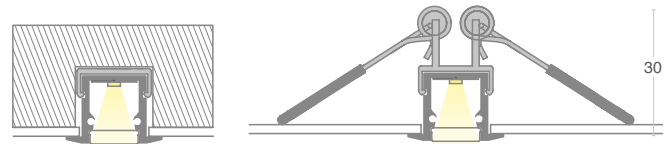

EINBAUPROFILE: P03H

MERKMALE

Einbauprofil mit Kantenabdeckung.

VERWENDBAR MIT LED-STREIFEN MIT EINER MAXIMALEN BREITE VON:
10 mm.

LEISTUNGS-AUFNAHME MAXIMAL:
25W/m

MATERIAL

Profil aus 6063-Aluminium mit Abdeckung aus weißem Polycarbonat.

INBEGRIFFENES ZUBEHÖR

Jedes 3-Meter-Profil ist mit 3 Endkappen (mit und ohne Kabeldurchlass) und 3 Paar Befestigungsclips ausgestattet.

MONTAGE

Einbaumontage. Die Verkabelung kann parallel zum Profil oder unterhalb erfolgen.

VERPACKUNG

Lieferung ausschließlich in Verpackungen mit 5 Stück Profilen à 3 Meter Länge inklusive Abdeckung und Zubehör. Weiteres Zubehör ist über separate Artikelnummern erhältlich. Für die Befestigung an einer Zwischendecke sind auch Federn mit einer separaten Artikelnummer erhältlich.