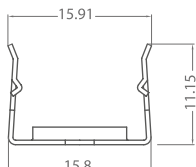

INBEGRIFFENES ZUBEHÖR

Jedes 3-Meter-Profil ist mit 3 Endkappen (mit und ohne Kabeldurchlass) und 3 Paar Befestigungsclips ausgestattet.

MONTAGE

Einbaumontage. Die Verkabelung kann parallel zum Profil oder unterhalb erfolgen.

VERPACKUNG

Lieferung ausschließlich in Verpackungen mit 5 Stück Profilen à 3 Meter Länge inklusive Abdeckung und Zubehör. Weiteres Zubehör ist über separate Artikelnummern erhältlich. Für die Befestigung an einer Zwischendecke sind auch Federn mit einer separaten Artikelnummer erhältlich.

Zuschneiden von Project-Profilen nach Maß*:

Bearbeitungsfestpreis pro Stück

VA04

* Inklusive Montagezubehör.

IP20

art	Beschreibung	L1	H	L	8011905	
P03H-S-PF-300 ♦	Profil mit Abdeckung aus PC und Zubehör	21,60	15,2	3000	912444	1 / 5

MAX 10mm ♦ Wird eingestellt

art	Beschreibung	8011905	
P03H-A-EC ♦	3+3 Endkappen aus PC, Farbe Silber	912451	1

art	Beschreibung	8011905	
P03H-A-MC ♦	3 Paar Clips aus Metall	912468	1

♦ Wird eingestellt