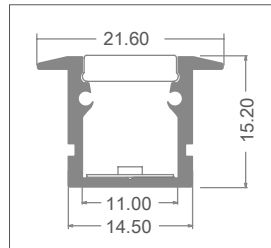

EINBAUPROFILE: P03H

MERKMALE

Einbauprofil mit Kantenabdeckung.

VERWENDBAR MIT LED-STREIFEN MIT EINER MAXIMALEN BREITE VON:
10 mm.

LEISTUNGS-AUFNAHME MAXIMAL:
25W/m

MATERIAL

Profil aus 6063-Aluminium mit Abdeckung aus weißem Polycarbonat.

INBEGRIFFENES ZUBEHÖR

Jedes 3-Meter-Profil ist mit 3 Endkappen (mit und ohne Kabeldurchlass) und 3 Paar Befestigungsclips ausgestattet.

MONTAGE

Einbaumontage. Die Verkabelung kann parallel zum Profil oder unterhalb erfolgen.

VERPACKUNG

Lieferung ausschließlich in Verpackungen mit 5 Stück Profilen à 3 Meter Länge inklusive Abdeckung und Zubehör. Weiteres Zubehör ist über separate Artikelnummern erhältlich. Für die Befestigung an einer Zwischendecke sind auch Federn mit einer separaten Artikelnummer erhältlich.

Zuschneiden von Project-Profilen nach Maß*:

Bearbeitungsfestpreis pro Stück

VA04

* Inklusive Montagezubehör.

IP20

art	Beschreibung	L1	H	L	8011905	
P03H-S-PF-300 ♦	Profil mit Abdeckung aus PC und Zubehör	21,60	15,2	3000	912444	1 / 5