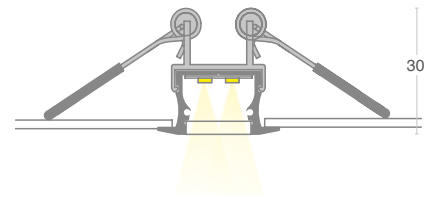

PERFILES EMPOTRADOS: P04H

CARACTERÍSTICAS

Perfil empotrado con aletas de acabado cubre-ángulos.

SE PUEDE UTILIZAR CON TIRAS DE LED DE ANCHURA MÁXIMA DE:

16 mm.

POTENCIA MÁXIMA DE ALIMENTACIÓN:

30W/m

MATERIAL

Perfil de aluminio 6063 con pantallas de PMMA blanco.

ACCESORIOS INCLUIDOS

Las barras de 3 metros incluyen 3 pares de tapones de cierre (con foro y sin foro) y 3 pares de clips de fijación.

MONTAJE

Empotrado. El cableado puede estar en línea con el perfil o salir por la parte inferior.

CONFECCIÓN

Se suministra en confecciones de 5 barras de 3 metros con pantalla y accesorios. Accesorios de recambio disponibles con código aparte. Disponible con código separado y también resortes para colgar en el falso techo.