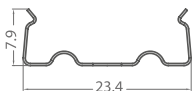

Corte de perfiles Project a medida*:

coste fijo de elaboración por unidad

VA04

* Incluye accesorios para el montaje.

IP20

| art | Descripción | L1 | H | L | 8011905 | |
|------------------------|--|----|------|------|---------|-------|
| P04H-S-PF-300 ♦ | perfil con pantalla de PMMA y accesorios | 30 | 15,7 | 3000 | 912482 | 1 / 5 |

MAX
16mm

♦ Hasta agotar stock

| art | Descripción | 8011905 | |
|--------------------|--|---------|---|
| P04H-A-EC ♦ | 3+3 tapones finales de PC de color plata | 912499 | 1 |

| art | Descripción | 8011905 | |
|--------------------|--------------------------------------|---------|---|
| P04H-A-MC ♦ | 3 pares de clips metálicos | 912505 | 1 |
| | (Se recomienda 1 kit por cada metro) | | |