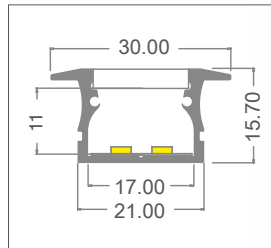

PERFILES EMPOTRADOS: P04H

CARACTERÍSTICAS

Perfil empotrado con aletas de acabado cubre-ángulos.

SE PUEDE UTILIZAR CON TIRAS DE LED DE ANCHURA MÁXIMA DE:

16 mm.

POTENCIA MÁXIMA DE ALIMENTACIÓN:

30W/m

MATERIAL

Perfil de aluminio 6063 con pantallas de PMMA blanco.

ACCESORIOS INCLUIDOS

Las barras de 3 metros incluyen 3 pares de tapones de cierre (con foro y sin foro) y 3 pares de clips de fijación.

MONTAJE

Empotrado. El cableado puede estar en línea con el perfil o salir por la parte inferior.

CONFECCIÓN

Se suministra en confecciones de 5 barras de 3 metros con pantalla y accesorios. Accesorios de recambio disponibles con código aparte. Disponible con código separado y también resortes para colgar en el falso techo.

Corte de perfiles Project a medida*:

coste fijo de elaboración por unidad

VA04

* Incluye accesorios para el montaje.

IP20

| art | Descripción | L1 | H | L | 8011905 | |
|------------------------|--|----|------|------|---------|-------|
| P04H-S-PF-300 ♦ | perfil con pantalla de PMMA y accesorios | 30 | 15,7 | 3000 | 912482 | 1 / 5 |