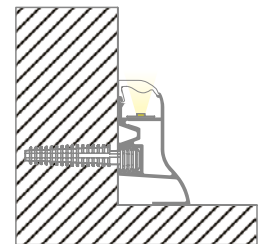

PERFILES DECORATIVOS - RODAPIÉ: P04I

CARACTERÍSTICAS

Perfil "rodapié" para posicionamiento en pared y emisión hacia arriba; uso decorativo y funcional como luz de servicio.

SE PUEDE UTILIZAR CON TIRAS DE LED DE ANCHURA MÁXIMA DE:

11 mm

POTENCIA MÁXIMA DE ALIMENTACIÓN:

24W/m

MATERIAL

Perfil de aluminio 6063 con pantallas de PMMA blanco.

ACCESORIOS INCLUIDOS

Las barras de 3 metros incluyen 3 pares de tacos de fijación.

MONTAJE

En superficie con los tacos de fijación.

CONFECCIÓN

Se suministra en confecciones de 5 barras de 3 metros con pantalla y accesorios. Accesorios de recambio disponibles con código aparte; curva a 90° interna y externa disponible con código aparte.