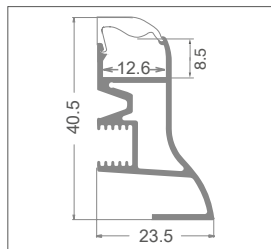

PERFILES DECORATIVOS - RODAPIÉ: P04I

CARACTERÍSTICAS

Perfil "rodapié" para posicionamiento en pared y emisión hacia arriba; uso decorativo y funcional como luz de servicio.

SE PUEDE UTILIZAR CON TIRAS DE LED DE ANCHURA MÁXIMA DE:

11 mm

POTENCIA MÁXIMA DE ALIMENTACIÓN:

24W/m

MATERIAL

Perfil de aluminio 6063 con pantallas de PMMA blanco.

ACCESORIOS INCLUIDOS

Las barras de 3 metros incluyen 3 pares de tacos de fijación.

MONTAJE

En superficie con los tacos de fijación.

CONFECCIÓN

Se suministra en confecciones de 5 barras de 3 metros con pantalla y accesorios. Accesorios de recambio disponibles con código aparte; curva a 90° interna y externa disponible con código aparte.

Corte de perfiles Project a medida*:

coste fijo de elaboración por unidad

VA04

* Incluye accesorios para el montaje.

IP20

art	Descripción	L1	H	L	8011905	
P04I-S-PF-300 ♦	perfil con pantalla y accesorios	23,5	40,5	3000	912987	1 / 5