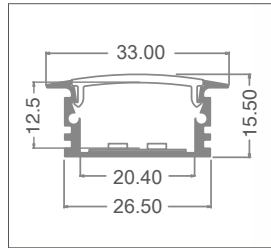

## CARACTERÍSTICAS

Perfil empotrado con aletas de acabado cobre-ángulos.

**SE PUEDE UTILIZAR CON TIRAS DE LED DE ANCHURA MÁXIMA DE:**

20 mm.

**POTENCIA MÁXIMA DE ALIMENTACIÓN:**

30W/m

## ACCESORIOS INCLUIDOS

Las barras de 3 metros incluyen 3 pares de tapones de cierre (con foro y sin foro) y 3 pares de clips de fijación.

## MONTAJE

Empotrado. El cableado puede estar en línea con el perfil o salir por la parte inferior.

## CONFECCIÓN

Se suministra en confecciones de 5 barras de 3 metros con pantalla y accesorios. Accesorios de recambio disponibles con código aparte.

Corte de perfiles Project a medida\*:

coste fijo de elaboración por unidad