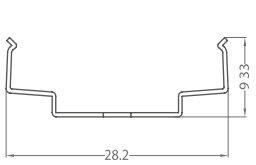

## CARACTERÍSTICAS

Perfil empotrado con aletas de acabado cobre-ángulos.

**SE PUEDE UTILIZAR CON TIRAS DE LED DE ANCHURA MÁXIMA DE:**

20 mm.

**POTENCIA MÁXIMA DE ALIMENTACIÓN:**

30W/m

## MONTAJE

Empotrado. El cableado puede estar en línea con el perfil o salir por la parte inferior.

VA04

\* Incluye accesorios para el montaje.

IP20

art	Descripción	L1	H	L	8011905	
<b>P05H-S-PF-300</b> ◆	perfil con pantalla de PMMA y accesorios	33	15	3000	912529	1 / 5

◆ Hasta agotar stock

art	Descripción	8011905	
<b>P05H-A-EC</b> ◆	3+3 tapones finales metálicos	912536	1