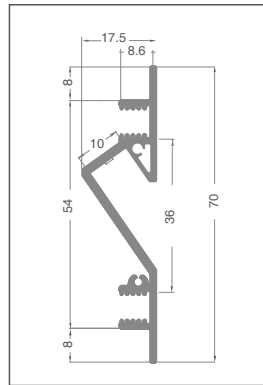

PERFILES DECORATIVOS - PARED: P05I

CARACTERÍSTICAS

Perfil para empotrado en pared con emisiones hacia abajo: uso decorativo y funcional como luz de servicio.

SE PUEDE UTILIZAR CON TIRAS DE LED DE ANCHURA MÁXIMA DE:

10 mm

POTENCIA MÁXIMA DE ALIMENTACIÓN:

24W/m

MATERIAL

Perfil de aluminio 6063 con pantallas de policarbonato blanco.

ACCESORIOS INCLUIDOS

Las barras de 3 metros incluyen 3 pares de tapones de cierre y 3 pares de tacos de fijación.

MONTAJE

En superficie con los tacos suministrados.

CONFECCIÓN

Suministrado en confecciones de 5 barras de 3 metros. Accesorios de recambio disponibles con código aparte.

Corte de perfiles Project a medida*:

coste fijo de elaboración por unidad

VA04

* Incluye accesorios para el montaje.

IP20

art	Descripción	L1	H	L	8011905	
P05I-S-PF-300	perfil de aluminio y accesorios	17,5	70	3000	913038	1 / 5
MAX 10mm	  	♦ Hasta agotar stock				