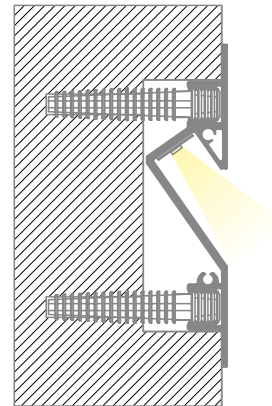

PERFILES DECORATIVOS - PARED: P05I

CARACTERÍSTICAS

Perfil para empotrado en pared con emisiones hacia abajo: uso decorativo y funcional como luz de servicio.

SE PUEDE UTILIZAR CON TIRAS DE LED DE ANCHURA MÁXIMA DE:

10 mm

POTENCIA MÁXIMA DE ALIMENTACIÓN:

24W/m

MATERIAL

Perfil de aluminio 6063 con pantallas de policarbonato blanco.

ACCESORIOS INCLUIDOS

Las barras de 3 metros incluyen 3 pares de tapones de cierre y 3 pares de tacos de fijación.

MONTAJE

En superficie con los tacos suministrados.

CONFECCIÓN

Suministrado en confecciones de 5 barras de 3 metros. Accesorios de recambio disponibles con código aparte.

Corte de perfiles Project a medida*: