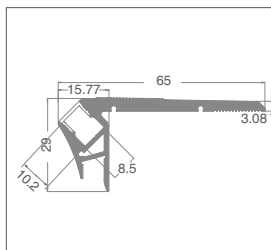

PERFILES DECORATIVOS - ESCALÓN: P06B

CARACTERÍSTICAS

Perfil de doble emisión con luz frontal y luz de señalización para montaje en el borde del escalón. Uso típico en teatros, salas cinematográficas, salas de conferencia.

SE PUEDE UTILIZAR CON TIRAS DE LED DE ANCHURA MÁXIMA DE:

8 mm

POTENCIA MÁXIMA DE ALIMENTACIÓN:

24W/m

MATERIAL

Perfil de aluminio 6063 con pantallas de PMMA blanco.

ACCESORIOS INCLUIDOS

Las barras de 3 metros incluyen 3 pares de tapones de cierre.

MONTAJE

En superficie con los tornillos (tornillos no incluidos).

CONFECCIÓN

Se suministra en confecciones de 5 barras de 3 metros con pantalla y accesorios. Accesorios de recambio disponibles con código aparte.

Corte de perfiles Project a medida*:

coste fijo de elaboración por unidad

VA04

* Incluye accesorios para el montaje.

IP20

art	Descripción	L1	H	L	8011905	
P06B-S-PF-300	perfil con pantalla de PMMA y accesorios	65	29	3000	912963	1 / 5